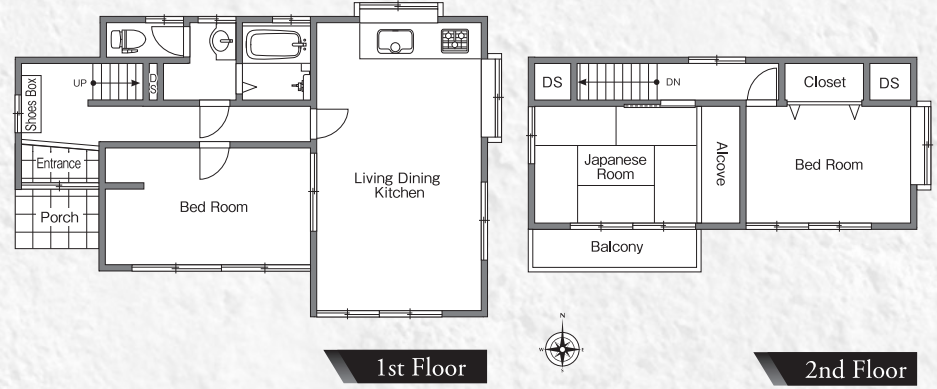

# キッチン・ユニットバス新品交換 人気のデザインリフォーム

駐車スペース並列4台可

全居室南向き

寿小学校まで徒歩約8分

水戸医療センターまで車約5分

3 PLANNING  
3 LDK  
敷地面積 52.49坪 (173.53㎡)  
建物面積 25.04坪 (82.80㎡)

販売価格 1,298 万円 税込  
売/戸建  
土地 + 建物 + リフォーム

寿小学校 [徒歩約8分]